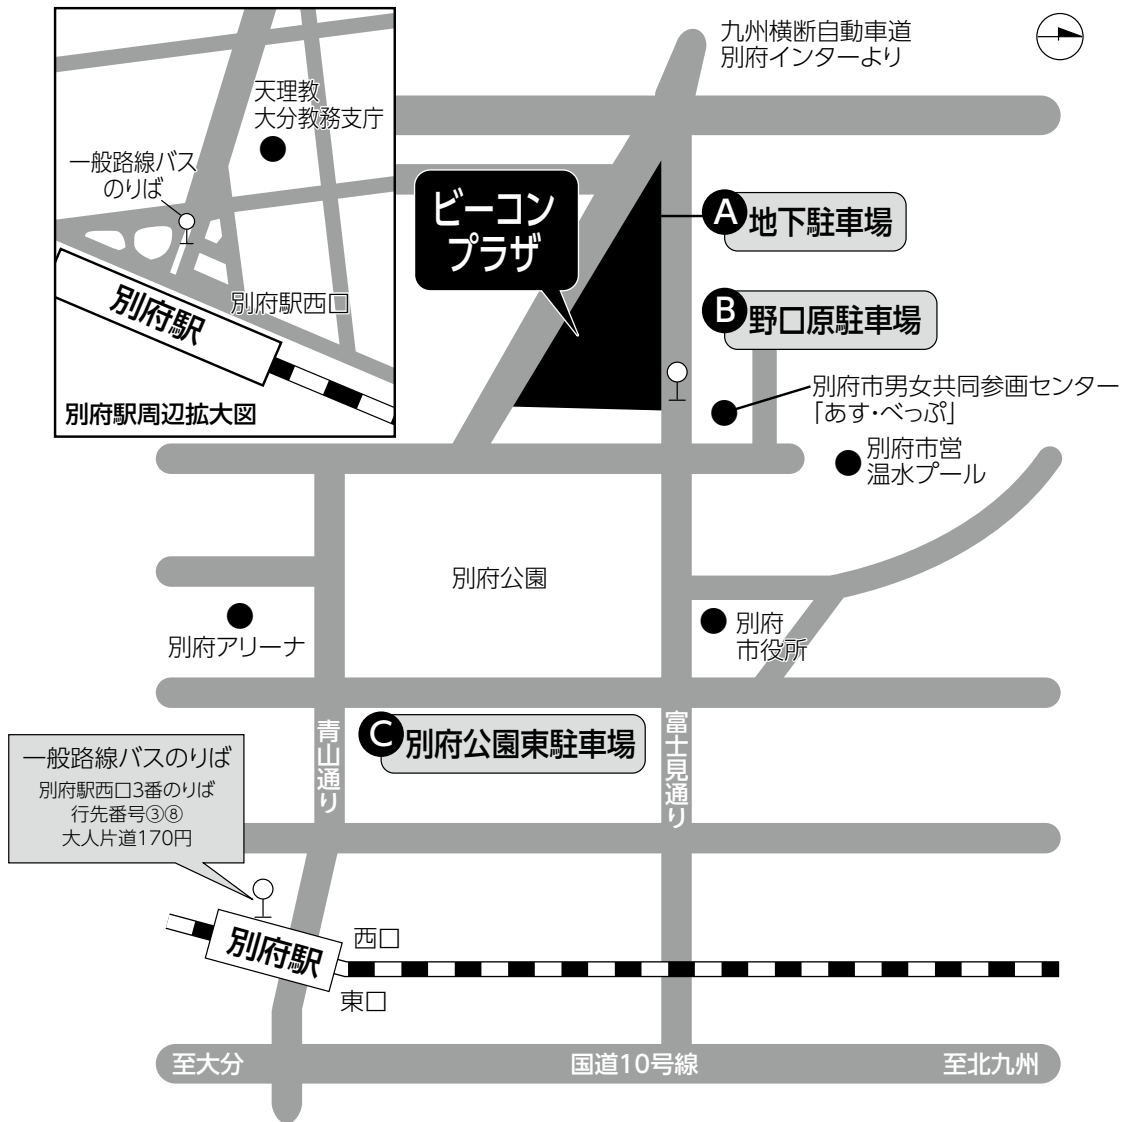

会場周辺図

駐車場名称		収容台数	駐車料金
A	ビーコンプラザ地下駐車場	58台	有料 (1時間無料 以後1時間につき100円)
B	ビーコンプラザ野口原駐車場	138台	無料
C	別府公園東駐車場	360台	有料 (1時間: 無料、2時間: 100円、3時間: 210円、4時間: 320円、5時間: 430円、6時間: 540円、7時間: 640円、8時間: 750円、1泊: 1,080円)

JRをご利用の方	お車でお越しの方
<p>JR日豊本線別府駅より</p> <ul style="list-style-type: none"> ●徒歩15分 ●路線バス 運賃170円/約5分 <p>JR別府駅西口→ビーコンプラザ前 (路線バスお問合せ: 亀の井バス(株) TEL0977-23-0141) [JR別府駅西口3番のりば] 行先番号③または行先番号⑧</p>	<p>大分自動車道 (別府インターより)</p> <ul style="list-style-type: none"> ●車で約10分